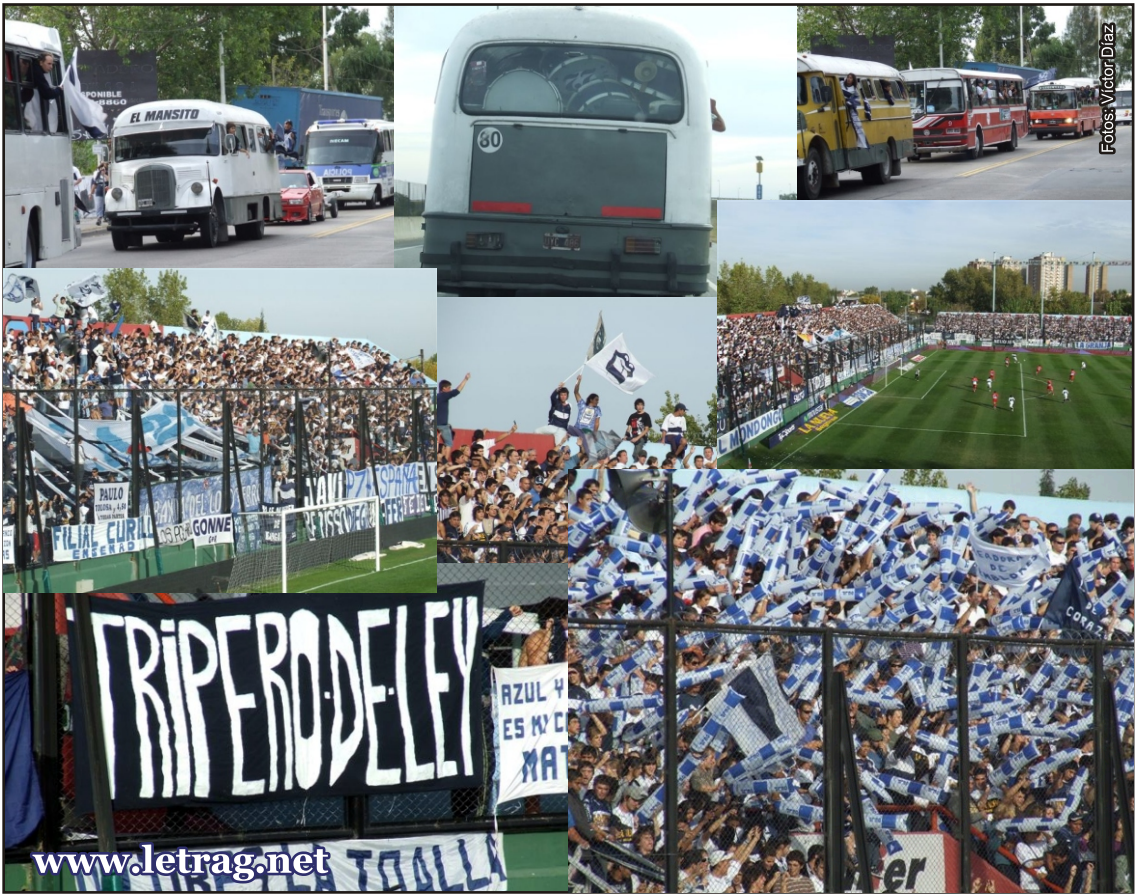

www.letrag.net

CONSTRUCTORA ARZA

6 62 y 63

20 y 43

61 e/ 13 y 14